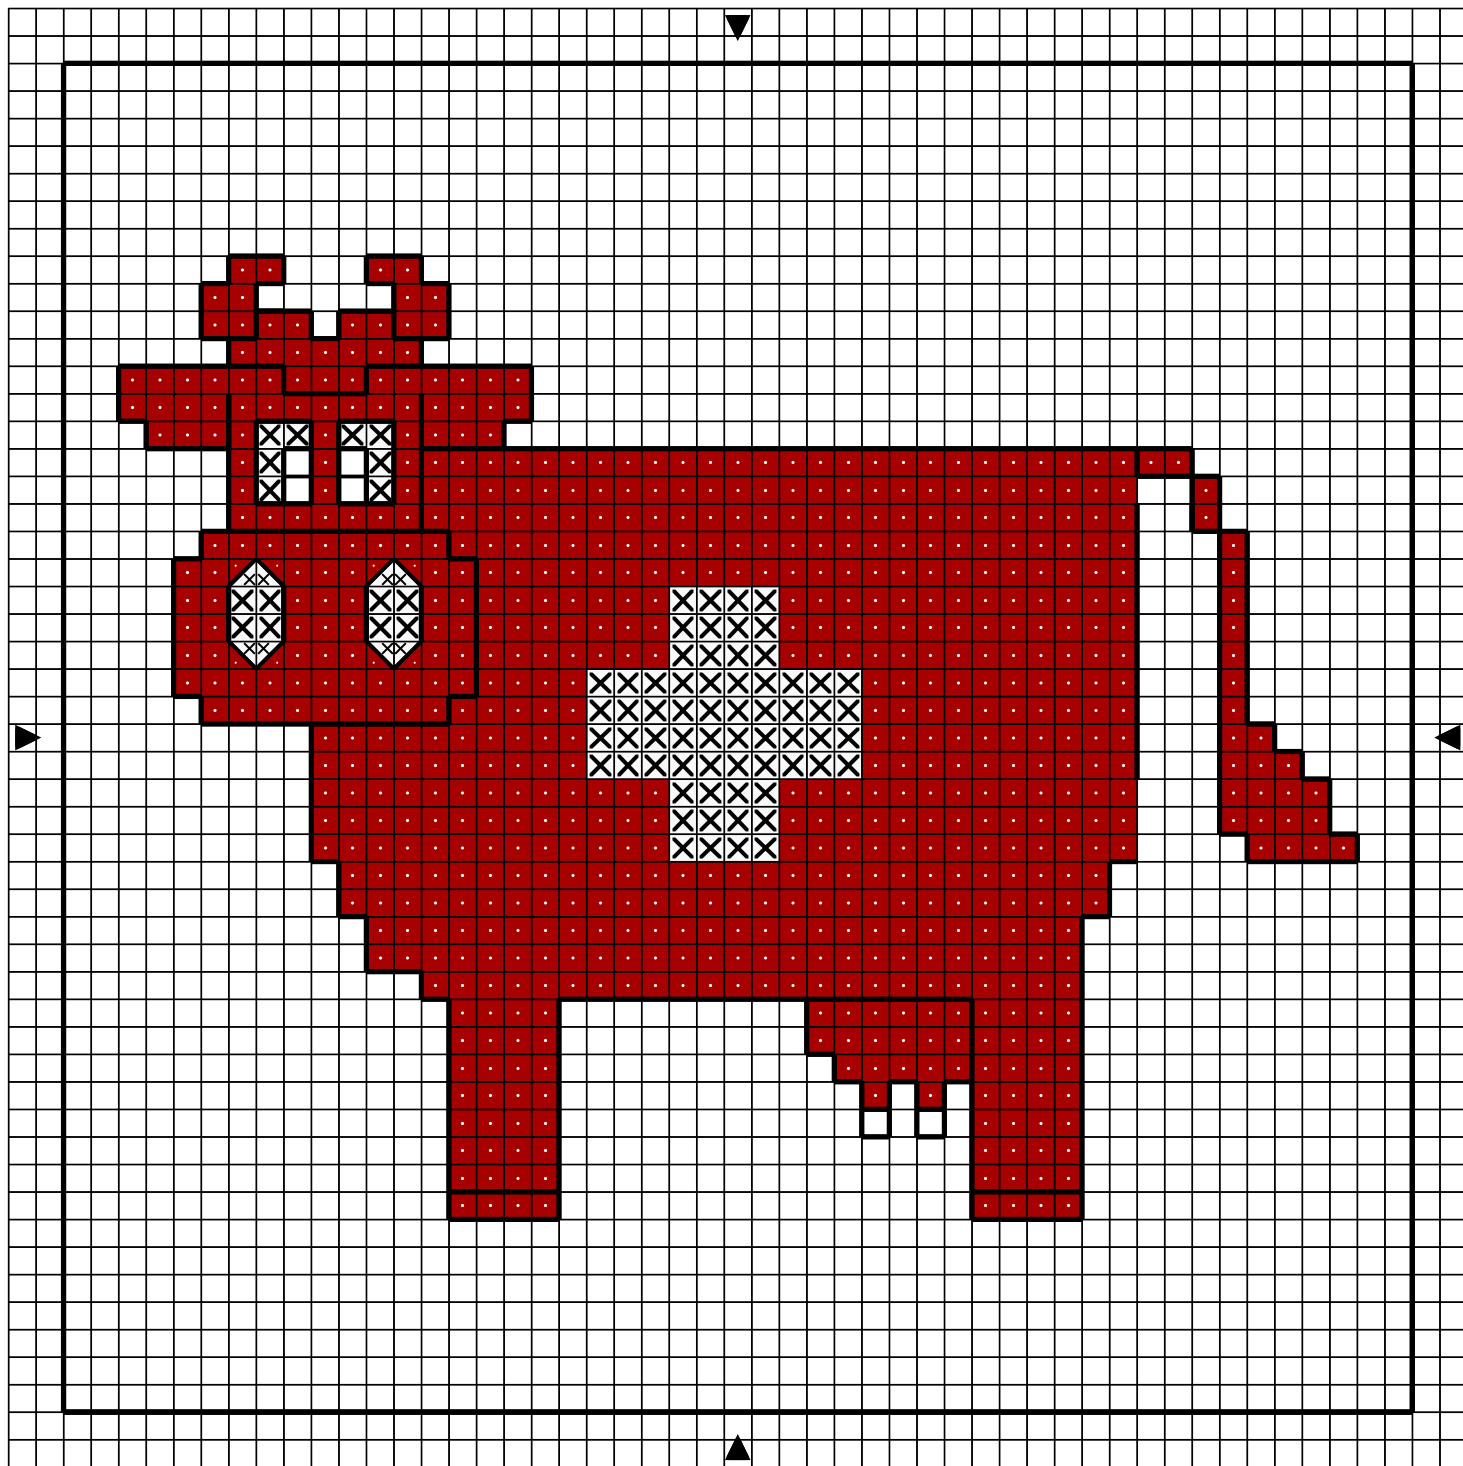

■	Noir	DMC 310	Anchor 403
X	Blanc	Blanc	1
.	Rouge brique	347	13

Points arrière

—	Noir	310	403
---	------	-----	-----

Dessiné par: Stéphanie Haurin

Copyright <http://silepointcompte.free.fr/>

Noir	DMC 310	Anchor 403
Blanc	Blanc 1	
Rouge brique	347	13

Points arrière

—	Noir	310	403
---	------	-----	-----

Dessiné par: Stéphanie Haurin

Copyright <http://silepointcompte.free.fr/>